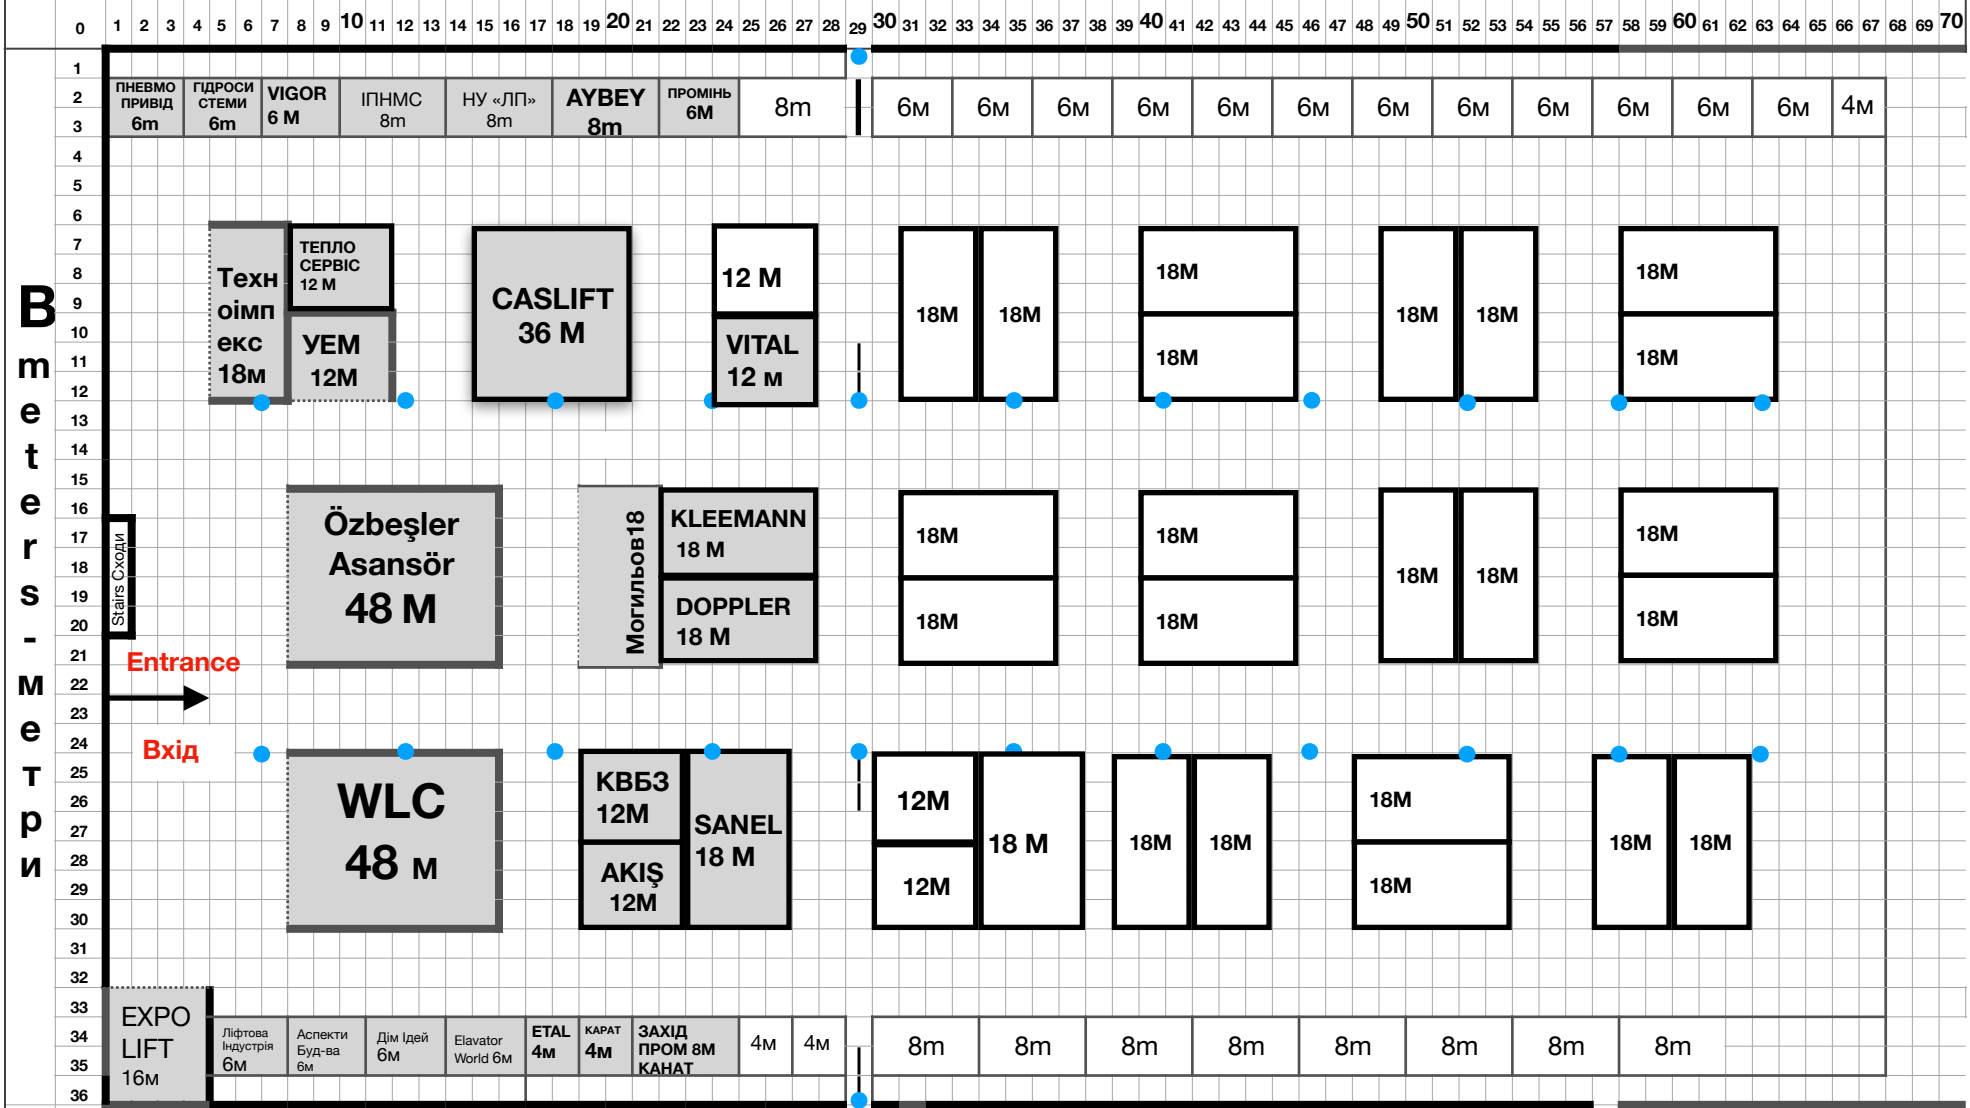

## A (meters/метри)

Notes/ Примітки

● - Column (diam =230mm)  
Колони (діам =230мм)

One cell equal to One square meter

Одна клітинка плану дорівнює Одному метру кв. площі експозиції